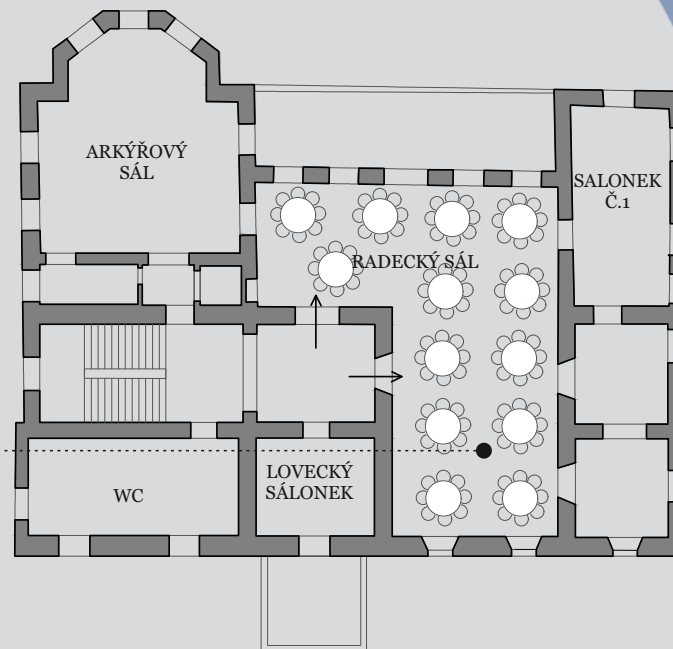

„DIVADLO”
až 110 lidí

„BANKET”
až 90 lidí