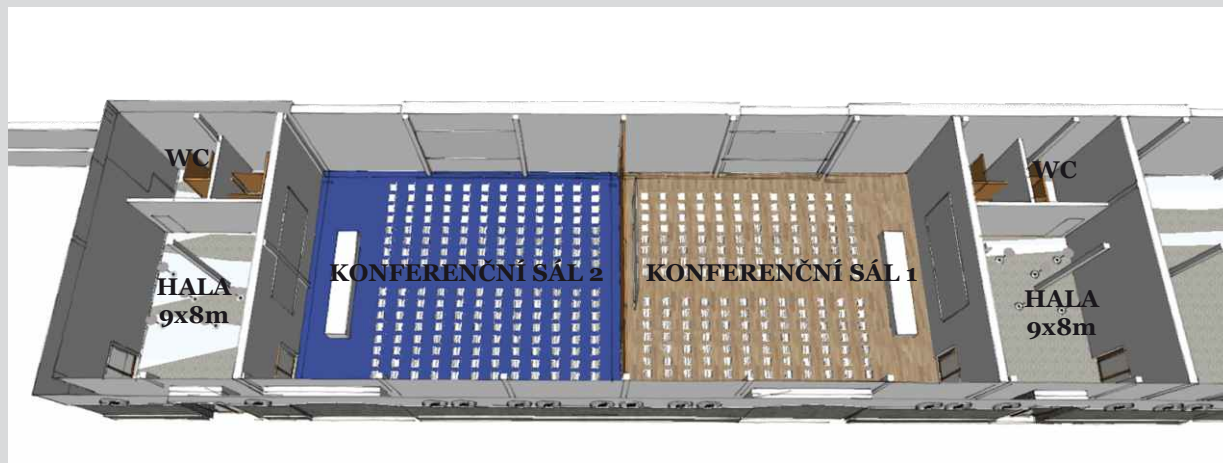

| KONGRESOVÝ SÁL

Kongresový sál o rozloze 400m², je největší z konferenčních prostor. Díky vysokým stropům má mnoho využití, jak už pro velký kongres, tak pro prezentaci výrobků, popř. taneční vystoupení. Vstup do sálu je předsálím o rozloze 72m². Sál je vybaven klimatizací, zázemím, dobrou akustikou a je možné ho během několika minut rozdělit akustickou stěnou na dva menší sály i vícekrát denně.

200m²

PROJEKTOR
PLÁTNO

až 190 lidí

až 160 lidí

0 5 10 15 20M

| RADECKÝ SÁL

Sál o rozloze 135m², je umístěn v druhém patře hlavní budovy areálu. Prostor je osvětlen denním světlem. Je vhodný pro školení, workshopy aj. Dispozice sálu do „L“ umožňuje široké možnosti uspořádání zasedacího pořádku a také možnost rozdělení prostoru na dva se samostatným vstupem. Sál má přístup na terasu. Do prostoru je možné umístit plátno s dataprojektorem.

„ÚČKO”
až 45 lidí

| ARKÝŘOVÝ SALONEK

Sál o rozloze 80m², umístěn v druhém patře hlavní budovy. Prostor je osvětlen denním světlem a je vhodný pro školení a workshopy menších skupin. Sál má přístup na terasu společnou s Radeckým sálem, s kterým je propojen také dveřmi. Do prostoru je možné umístit plátno s dataprojektorem.