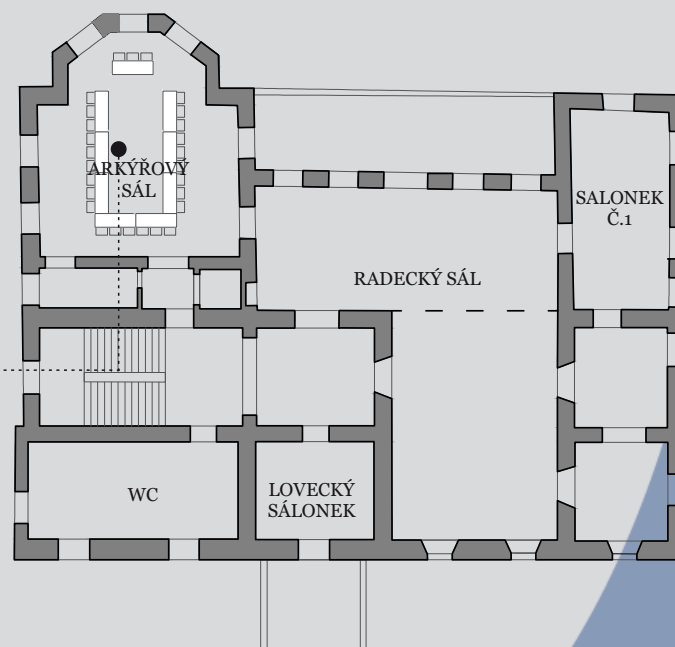

„ÚČKO”
až 45 lidí

| ARKÝŘOVÝ SALONEK

Sál o rozloze 80m², umístěn v druhém patře hlavní budovy. Prostor je osvětlen denním světlem a je vhodný pro školení a workshopy menších skupin. Sál má přístup na terasu společnou s Radeckým sálem, s kterým je propojen také dveřmi. Do prostoru je možné umístit plátno s dataprojektorem.

„ÚČKO”
až 25 lidí

| SALONEK Č.1

Salonek č.1 je vzhledem ke své rozloze 34m², vhodný pro menší meetingy a workshopy. Místnost má denní osvětlení a je možné umístění plátna či flipchartu. Možné pronajmout i jako zázemí Radeckého sálu.