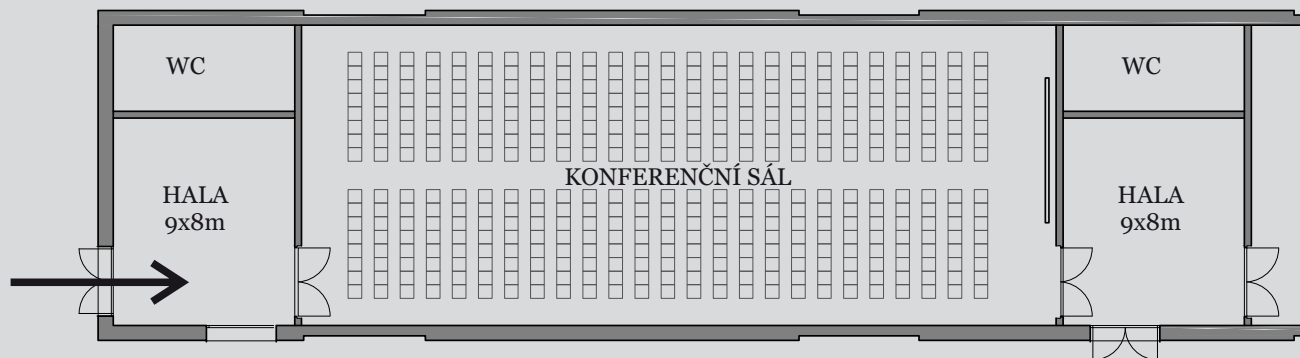

| KONGRESOVÝ SÁL 1+2

400m²

PROJEKTOR
PLÁTNO

až 400 lidí