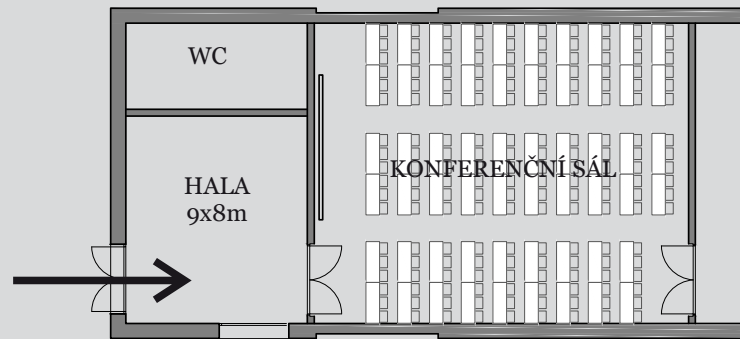

| KONGRESOVÝ SÁL

Kongresový sál o rozloze 400m², je největší z konferenčních prostor. Díky vysokým stropům má mnoho využití, jak už pro velký kongres, tak pro prezentaci výrobků, popř. taneční vystoupení. Vstup do sálu je předsálím o rozloze 72m². Sál je vybaven klimatizací, zázemím, dobrou akustikou a je možné ho během několika minut rozdělit akustickou stěnou na dva menší sály i vícekrát denně.

200m²

PROJEKTOR
PLÁTNO

až 190 lidí

až 160 lidí

0 5 10 15 20M

| RADECKÝ SÁL

Sál o rozloze 135m², je umístěn v druhém patře hlavní budovy areálu. Prostor je osvětlen denním světlem. Je vhodný pro školení, workshopy aj. Dispozice sálu do „L“ umožňuje široké možnosti uspořádání zasedacího pořádku a také možnost rozdělení prostoru na dva se samostatným vstupem. Sál má přístup na terasu. Do prostoru je možné umístit plátno s dataprojektorem.

„ÚČKO”
až 45 lidí

| ARKÝŘOVÝ SALONEK

Sál o rozloze 80m², umístěn v druhém patře hlavní budovy. Prostor je osvětlen denním světlem a je vhodný pro školení a workshopy menších skupin. Sál má přístup na terasu společnou s Radeckým sálem, s kterým je propojen také dveřmi. Do prostoru je možné umístit plátno s dataprojektorem.