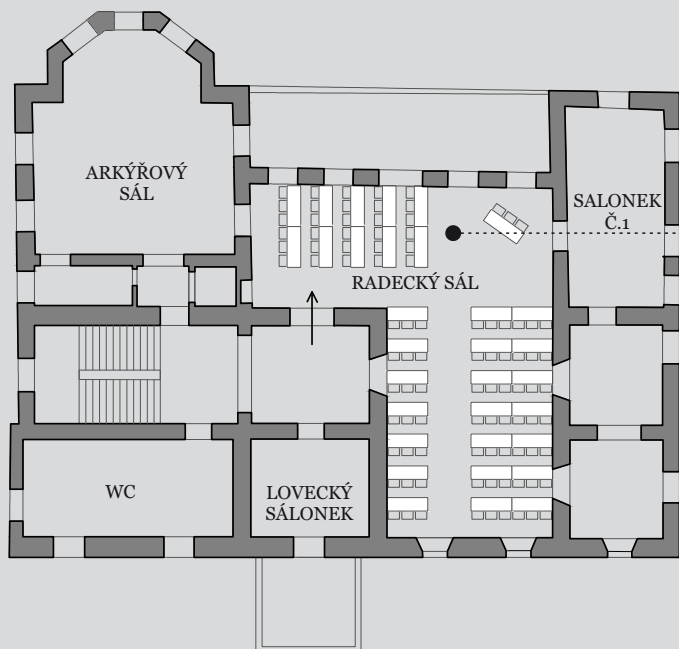

200m²

PROJEKTOR
PLÁTNO

až 190 lidí

až 160 lidí

0 5 10 15 20M

| RADECKÝ SÁL

Sál o rozloze 135m², je umístěn v druhém patře hlavní budovy areálu. Prostor je osvětlen denním světlem. Je vhodný pro školení, workshopy aj. Dispozice sálu do „L“ umožňuje široké možnosti uspořádání zasedacího pořádku a také možnost rozdělení prostoru na dva se samostatným vstupem. Sál má přístup na terasu. Do prostoru je možné umístit plátno s dataprojektorem.

130 m²

až 110 lidí

až 80 lidí

až 90 lidí

až 45 lidí

„DIVADLO”
až 110 lidí

„BANKET”
až 90 lidí

„ŠKOLA”
až 80 lidí

„ÚČKO”
až 45 lidí

| ARKÝŘOVÝ SALONEK

Sál o rozloze 80m², umístěn v druhém patře hlavní budovy. Prostor je osvětlen denním světlem a je vhodný pro školení a workshopy menších skupin. Sál má přístup na terasu společnou s Radeckým sálem, s kterým je propojen také dveřmi. Do prostoru je možné umístit plátno s dataprojektorem.