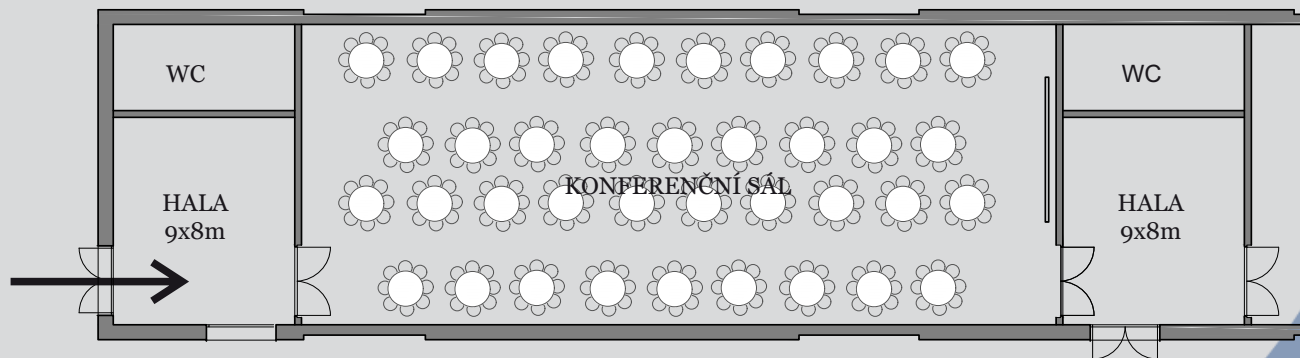

| KONGRESOVÝ SÁL 1+2

400m²

PROJEKTOR
PLÁTNO

až 400 lidí

až 350 lidí

až 300 lidí

0 5 10 15 20M