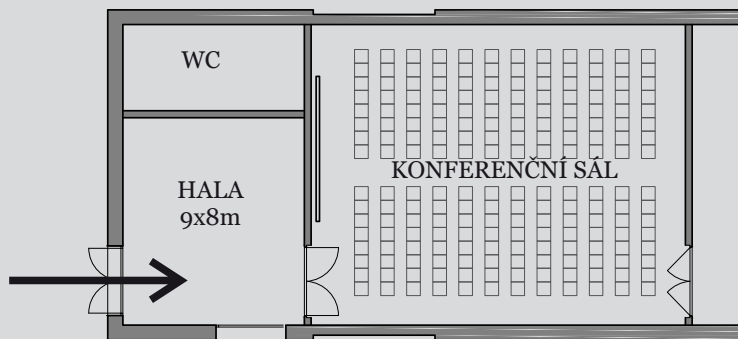

| KONGRESOVÝ SÁL

Kongresový sál o rozloze 400m², je největší z konferenčních prostor. Díky vysokým stropům má mnoho využití, jak už pro velký kongres, tak pro prezentaci výrobků, popř. taneční vystoupení. Vstup do sálu je předsálím o rozloze 72m². Sál je vybaven klimatizací, zázemím, dobrou akustikou a je možné ho během několika minut rozdělit akustickou stěnou na dva menší sály i vícekrát denně.

200m²

PROJEKTOR
PLÁTNO

až 190 lidí

až 160 lidí

0 5 10 15 20M

| RADECKÝ SÁL

Sál o rozloze 135m², je umístěn v druhém patře hlavní budovy areálu. Prostor je osvětlen denním světlem. Je vhodný pro školení, workshopy aj. Dispozice sálu do „L“ umožňuje široké možnosti uspořádání zasedacího pořádku a také možnost rozdělení prostoru na dva se samostatným vstupem. Sál má přístup na terasu. Do prostoru je možné umístit plátno s dataprojektorem.