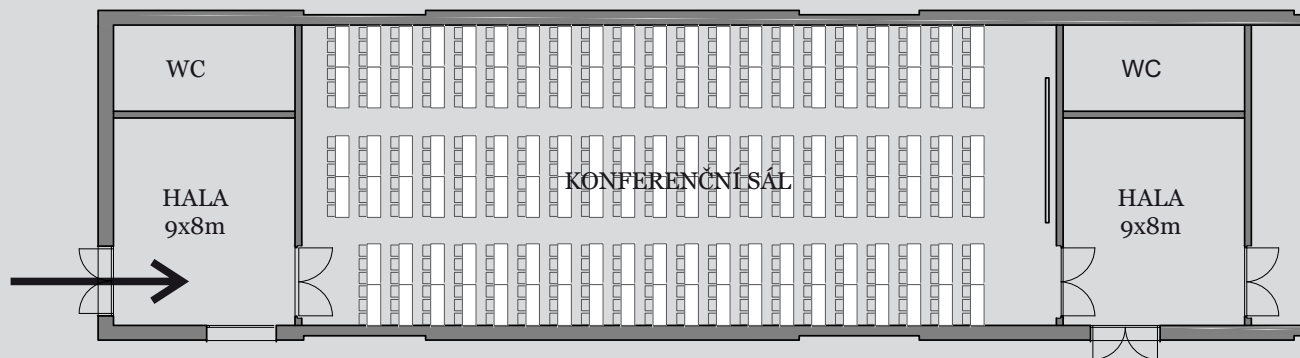

| KONGRESOVÝ SÁL 1+2

400m²

PROJEKTOR
PLÁTNO

až 400 lidí

až 350 lidí

až 300 lidí

0 5 10 15 20M