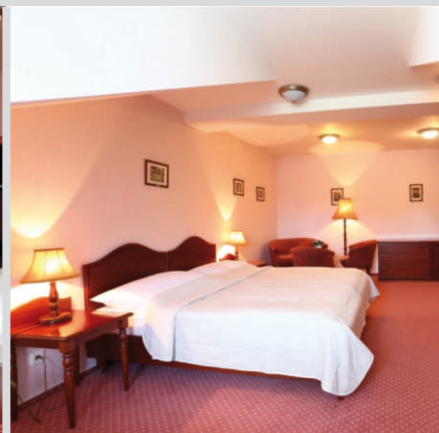

| UBYTOVÁNÍ

Hotel s celoročním provozem se nachází přímo v srdci areálu. V několika budovách nabízí 100 luxusních dvoulůžkových pokojů. Parkování je v ceně ubytování.

| SPA & WELLNESS

K dispozici je vnitřní a venkovní bazén, vířivka, solná lázeň, Kneippův chodník, pára, sauna či solární louka. Je možno absolvovat nejrůznější zkrášlující, ozdravné či relaxační procedury jako masáže, zábaly, inhalace nebo koupele. Dále je pro klienty připravena posilovna a pro skupiny fitness sál.