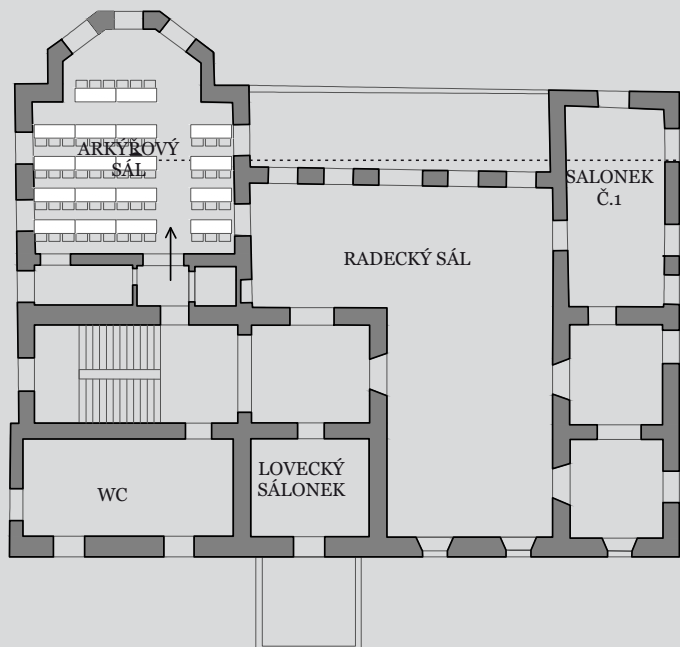

„ÚČKO”
až 45 lidí

| ARKÝŘOVÝ SALONEK

Sál o rozloze 80m², umístěn v druhém patře hlavní budovy. Prostor je osvětlen denním světlem a je vhodný pro školení a workshopy menších skupin. Sál má přístup na terasu společnou s Radeckým sálem, s kterým je propojen také dveřmi. Do prostoru je možné umístit plátno s dataprojektorem.

80m²

až 65 lidí

až 50 lidí

až 60 lidí

až 25 lidí

„DIVADLO”
až 65 lidí

„BANKET”
až 60 lidí

„ŠKOLA”
až 50 lidí

„ÚČKO”
až 25 lidí

| SALONEK Č.1

Salonek č.1 je vzhledem ke své rozloze 34m², vhodný pro menší meetingy a workshopy. Místnost má denní osvětlení a je možné umístění plátna či flipchartu. Možné pronajmout i jako zázemí Radeckého sálu.