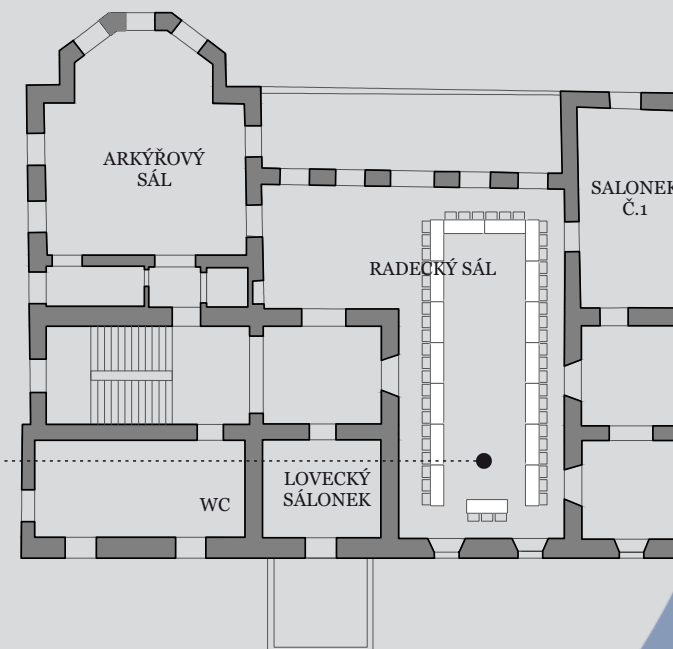

200m²

PROJEKTOR
PLÁTNO

až 190 lidí

až 160 lidí

0 5 10 15 20M

| RADECKÝ SÁL

Sál o rozloze 135m², je umístěn v druhém patře hlavní budovy areálu. Prostor je osvětlen denním světlem. Je vhodný pro školení, workshopy aj. Dispozice sálu do „L“ umožňuje široké možnosti uspořádání zasedacího pořádku a také možnost rozdělení prostoru na dva se samostatným vstupem. Sál má přístup na terasu. Do prostoru je možné umístit plátno s dataprojektorem.

„ÚČKO”
až 45 lidí

| ARKÝŘOVÝ SALONEK

Sál o rozloze 80m², umístěn v druhém patře hlavní budovy. Prostor je osvětlen denním světlem a je vhodný pro školení a workshopy menších skupin. Sál má přístup na terasu společnou s Radeckým sálem, s kterým je propojen také dveřmi. Do prostoru je možné umístit plátno s dataprojektorem.