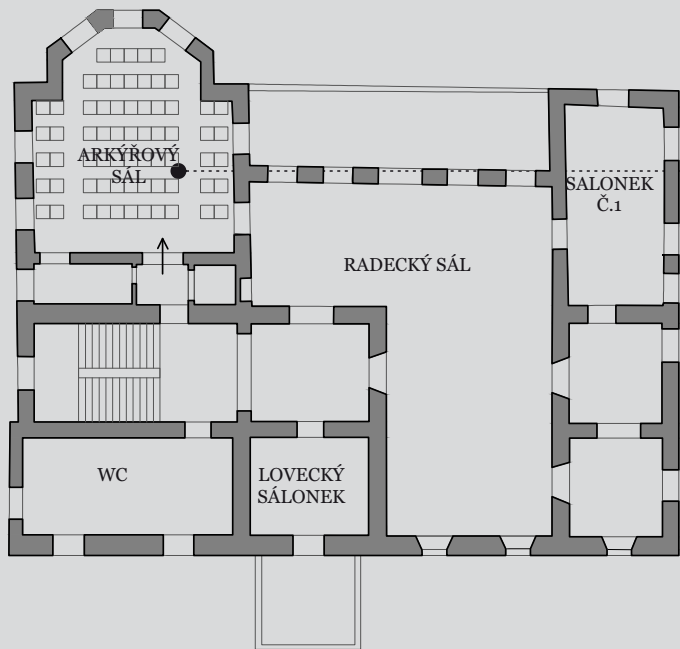

„ÚČKO”
až 45 lidí

| ARKÝŘOVÝ SALONEK

Sál o rozloze 80m², umístěn v druhém patře hlavní budovy. Prostor je osvětlen denním světlem a je vhodný pro školení a workshopy menších skupin. Sál má přístup na terasu společnou s Radeckým sálem, s kterým je propojen také dveřmi. Do prostoru je možné umístit plátno s dataprojektorem.

80m²

až 65 lidí

až 50 lidí

až 60 lidí

až 25 lidí

„DIVADLO”
až 65 lidí

„BANKET”
až 60 lidí

„ŠKOLA”
až 50 lidí

„ÚČKO”
až 25 lidí

| SALONEK Č.1

Salonek č.1 je vzhledem ke své rozloze 34m², vhodný pro menší meetingy a workshopy. Místnost má denní osvětlení a je možné umístění plátna či flipchartu. Možné pronajmout i jako zázemí Radeckého sálu.