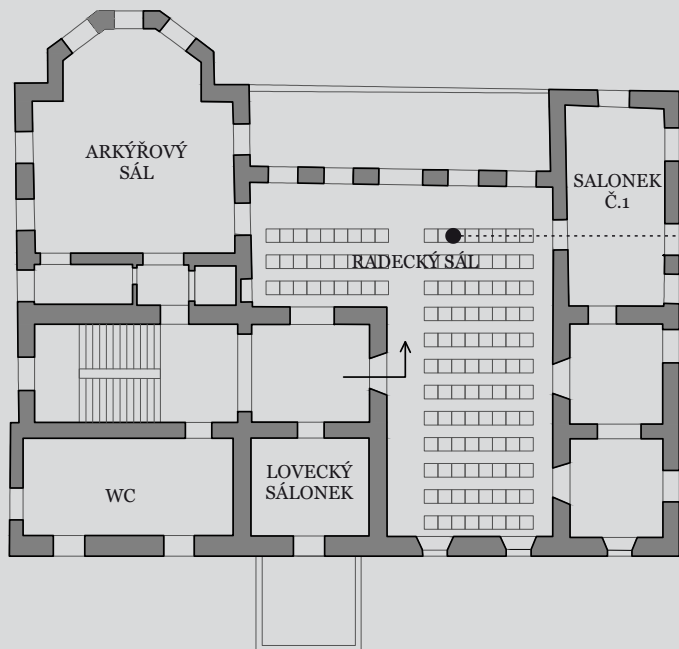

200m²

PROJEKTOR
PLÁTNO

až 190 lidí

až 160 lidí

0 5 10 15 20M

| RADECKÝ SÁL

Sál o rozloze 135m², je umístěn v druhém patře hlavní budovy areálu. Prostor je osvětlen denním světlem. Je vhodný pro školení, workshopy aj. Dispozice sálu do „L“ umožňuje široké možnosti uspořádání zasedacího pořádku a také možnost rozdělení prostoru na dva se samostatným vstupem. Sál má přístup na terasu. Do prostoru je možné umístit plátno s dataprojektorem.

130 m²

až 110 lidí

až 80 lidí

až 90 lidí

až 45 lidí

„DIVADLO”
až 110 lidí

„BANKET”
až 90 lidí

„ŠKOLA”
až 80 lidí

„ÚČKO”
až 45 lidí

| ARKÝŘOVÝ SALONEK

Sál o rozloze 80m², umístěn v druhém patře hlavní budovy. Prostor je osvětlen denním světlem a je vhodný pro školení a workshopy menších skupin. Sál má přístup na terasu společnou s Radeckým sálem, s kterým je propojen také dveřmi. Do prostoru je možné umístit plátno s dataprojektorem.