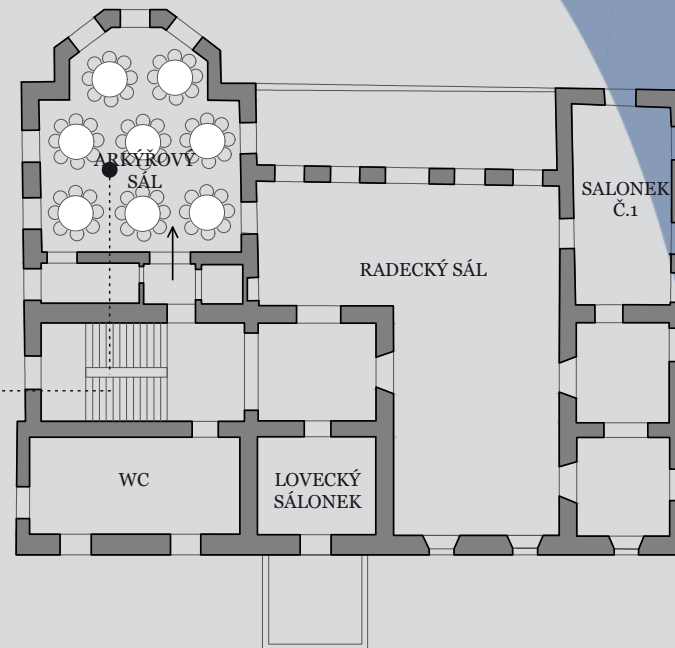

„DIVADLO”
až 65 lidí

„BANKET”
až 60 lidí